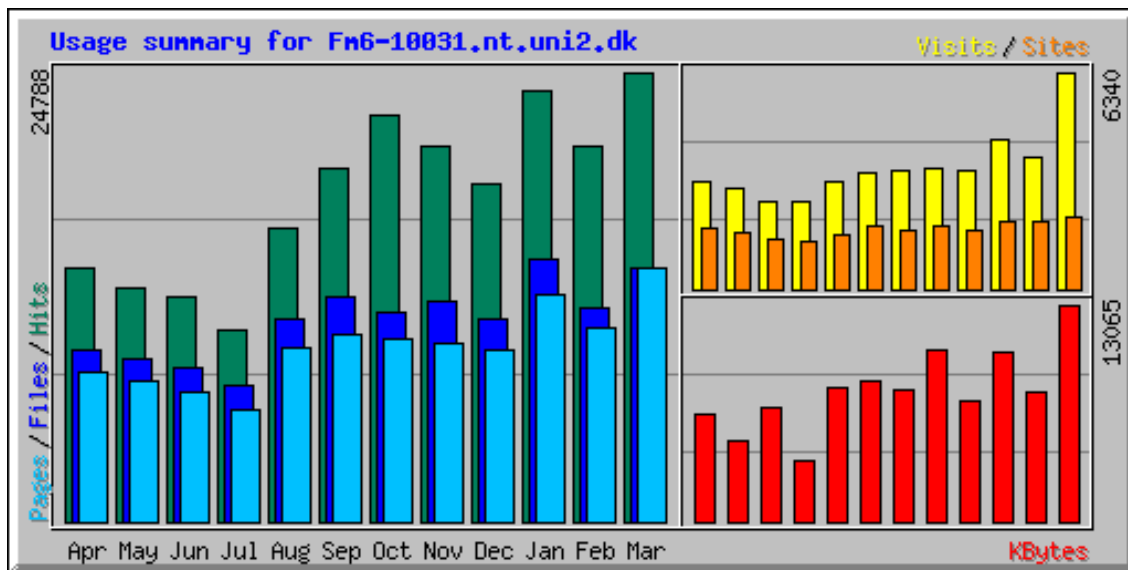

DUS hjemmeside. Statistik april 2005 – marts 2006

(opgjort 29. marts 2006)

Summary by Month										
Month	Daily Avg				Monthly Totals					
	Hits	Files	Pages	Visits	Sites	KBytes	Visits	Pages	Files	Hits
Mar 2006	885	501	499	226	2089	13065	6340	13984	14033	24788
Feb 2006	737	421	383	138	1997	7786	3867	10733	11800	20643
Jan 2006	764	468	405	140	1971	10230	4342	12566	14523	23694
Dec 2005	601	360	303	112	1699	7219	3489	9421	11175	18657
Nov 2005	689	405	329	117	1870	10356	3519	9876	12155	20690
Oct 2005	722	373	326	111	1720	7940	3458	10125	11570	22382
Sep 2005	649	411	345	112	1825	8502	3368	10370	12339	19495
Aug 2005	520	361	309	102	1587	8049	3168	9606	11197	16144
Jul 2005	342	242	199	83	1367	3648	2583	6175	7515	10615
Jun 2005	413	282	237	85	1435	6810	2564	7130	8487	12411
May 2005	415	290	248	93	1634	4925	2912	7696	9005	12867
Apr 2005	464	314	273	105	1768	6448	3159	8199	9435	13947
Totals						94978	42769	115881	133234	216333