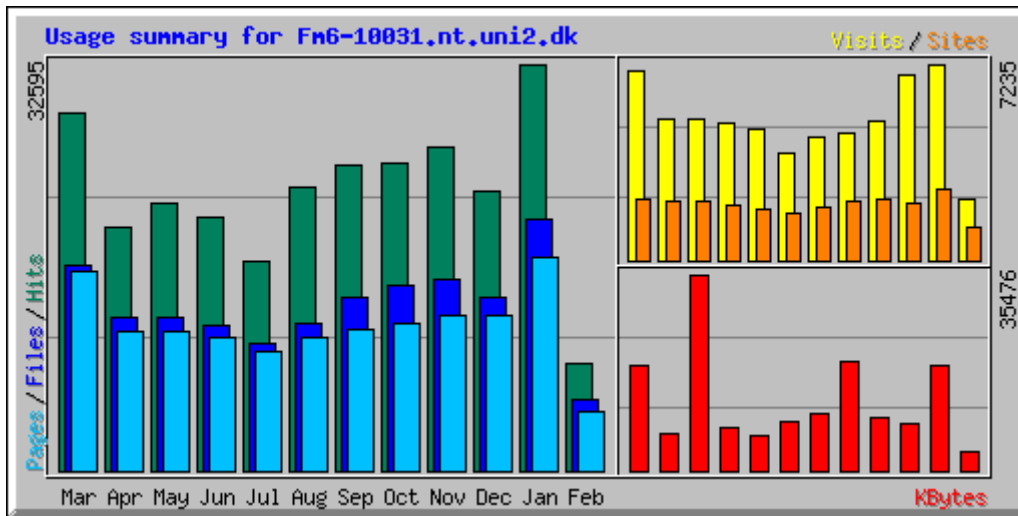

DUS hjemmeside. Statistik marts 2006 – februar 2007

SUMMARY PERIOD: LAST 12 MONTHS
 GENERATED 10-FEB-2007 14:36 CET

Summary by Month										
Month	Daily Avg						Monthly Totals			
	Hits	Files	Pages	Visits	Sites	KBytes	Visits	Pages	Files	Hits
Feb 2007	853	571	472	224	1204	3550	2248	4726	5713	8533
Jan 2007	1051	649	554	233	2657	19104	7235	17175	20135	32595
Dec 2006	720	448	398	219	2127	8542	6796	12368	13909	22333
Nov 2006	862	512	416	171	2234	9580	5131	12482	15379	25870
Oct 2006	792	476	382	151	2155	19805	4681	11862	14780	24576
Sep 2006	813	463	379	152	1927	10203	4563	11374	13915	24410
Aug 2006	735	383	344	126	1717	8790	3930	10684	11878	22798
Jul 2006	538	327	305	157	1870	6215	4867	9475	10145	16704
Jun 2006	677	387	356	168	2019	7758	5059	10709	11638	20314
May 2006	692	394	359	168	2169	35476	5221	11141	12227	21458
Apr 2006	648	407	373	174	2163	6821	5230	11206	12225	19453
Mar 2006	924	530	512	224	2275	18974	6955	15899	16445	28644
Totals						154818	61916	139101	158389	267688